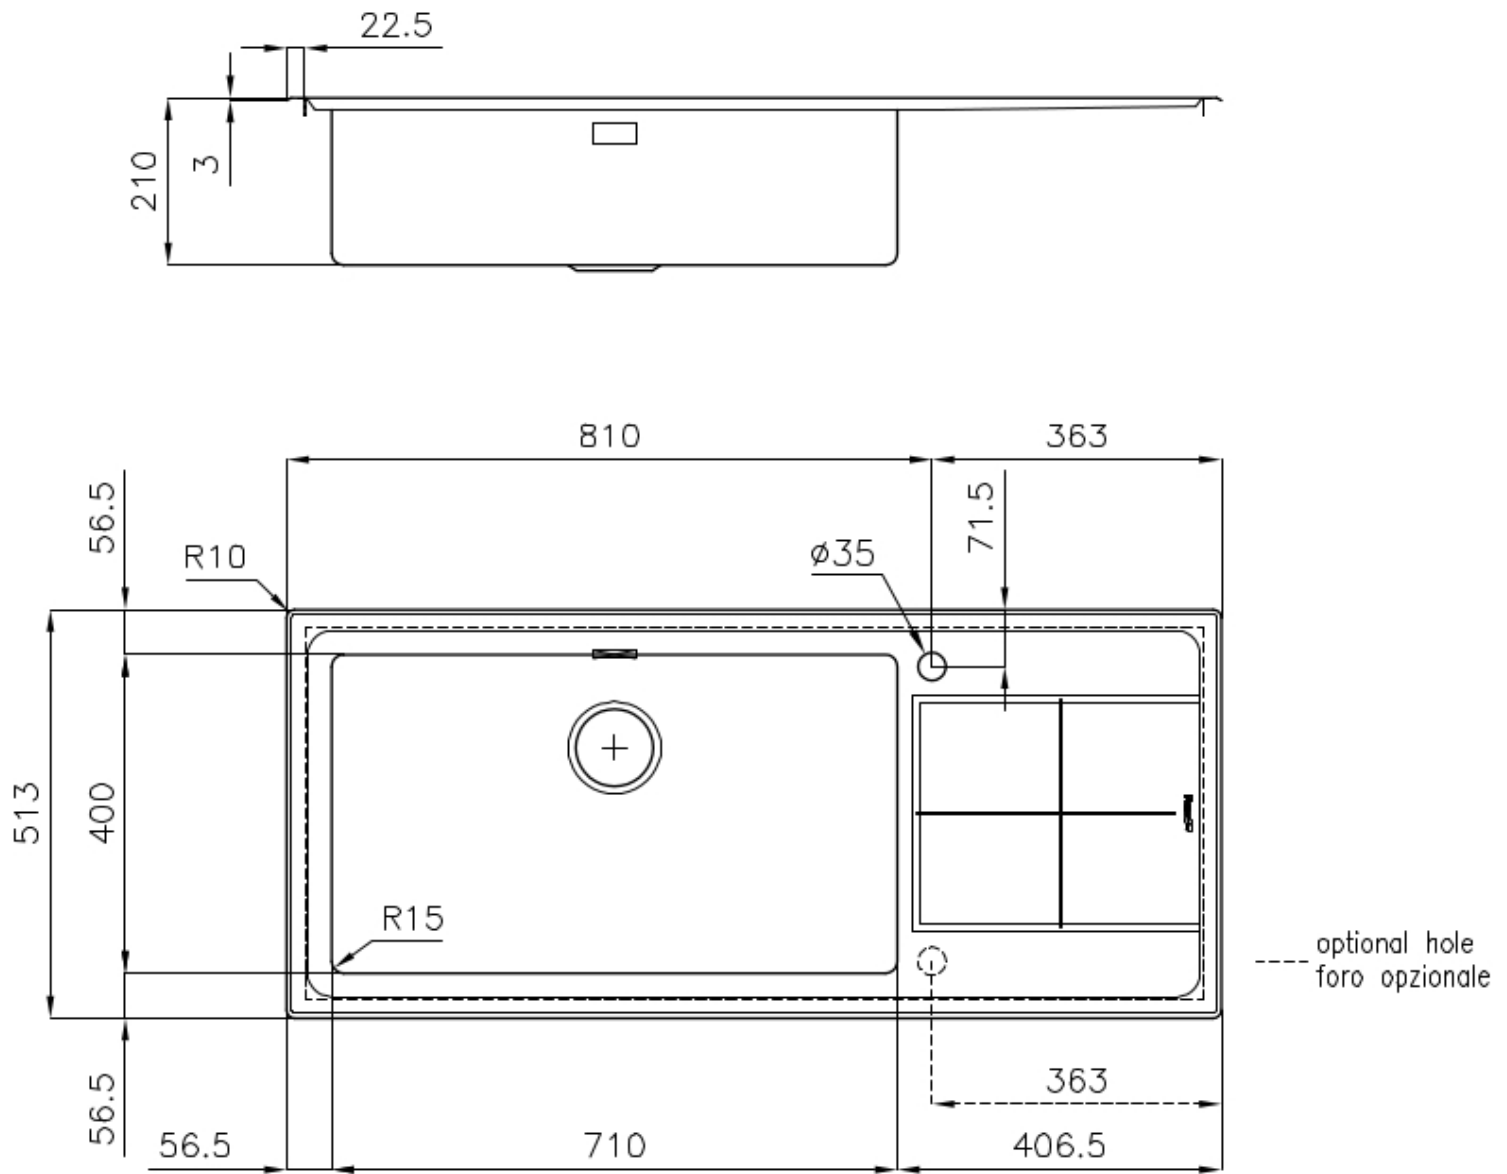

DETTAGLI

Bordo Installazione

Semifilo

Finitura Spazzolato Foster

Materiale Acciaio inox AISI 304

Texture Spazzolato

Base 90 cm

Dimensioni 1173x513 mm

Dotazioni standard Ganci di fissaggio, guarnizione, piletta, troppo-pieno e sifone, Imballo in scatola

Fori Mixer 1 foro di serie - 2° foro su richiesta

Foro incasso 1140 x 480 mm

Gocciolatoio Sì

Larghezza 117 cm

Misura vasca 710 x 400 mm

Numero vasche 1 vasca

Piletta Piletta 3,5"

DATI TECNICI

ACCESSORI OPZIONALI

Cestello portapiatti inox

8100 303

* solo in abbinamento con l'accessorio
8644 101